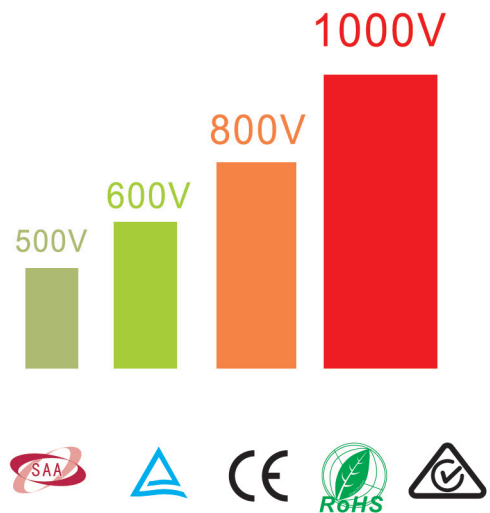

SE030A 1000V DC Isolator 32A

Technical Specifications	
Max. Rated Voltage	1000VDC
Max Rated Current	32A
Available in Pole Versoins	2 Pole & 4 Pole
Extremely Short Power Shut Off Time	3ms
Standard	IEC60947-3 DC-21B
Protection Degree	IP66
Flammability	UL-94VO
Type of Plastic	PC
Temperature Range	-5°C-+80°C
UV & Chemical Resistance	ASTM D4459 of chromatism is ≤ 0.7 after 200h
Non-Polarised	Compliance with AS/NZS 5033: 2012 clause 4.3.5
Pollution Degree	3
Suitability for Isolation	Yes
Contact Material	Silver Plating
Caps for Screw to Ensure IP Rating after Installation	Yes
Padlockable Handle	Yes
Measurement (L x W x H)	187.6 x 98.6 x 108.6mm

Contact Configuration	500V	600V	800V	1000V	Poles in Series	Number of Strings	Type Number	Weight kg/pcs
	16A 25A 32A	16A 25A 32A	16A 20A 23A	9A 11A 13A	2 2 2	1 1 1	SE030A PE 2 SE030A PE 2 SE030A PE 2	0.65 0.65 0.65
	29A 45A 58A	29A 45A 50A	16A 20A 23A	9A 11A 13A	2 2 2	1 1 1	SE030A PE 2H SE030A PE 2H SE030A PE 2H	0.71 0.71 0.71
	16A 25A 32A	16A 25A 32A	16A 20A 23A	9A 11A 13A	2 2 2	2 2 2	SE030A PE 4 SE030A PE 4 SE030A PE 4	0.68 0.68 0.68
	16A 25A 32A	16A 25A 32A	16A 20A 23A	9A 11A 13A	4 4 4	1 1 1	SE030A PE 4S SE030A PE 4S SE030A PE 4S	0.69 0.69 0.69
	16A 25A 32A	16A 25A 32A	16A 20A 23A	9A 11A 13A	4 4 4	1 1 1	SE030A PE 4B SE030A PE 4B SE030A PE 4B	0.69 0.69 0.69
	16A 25A 32A	16A 25A 32A	16A 20A 23A	9A 11A 13A	4 4 4	1 1 1	SE030A PE 4T SE030A PE 4T SE030A PE 4T	0.69 0.69 0.69